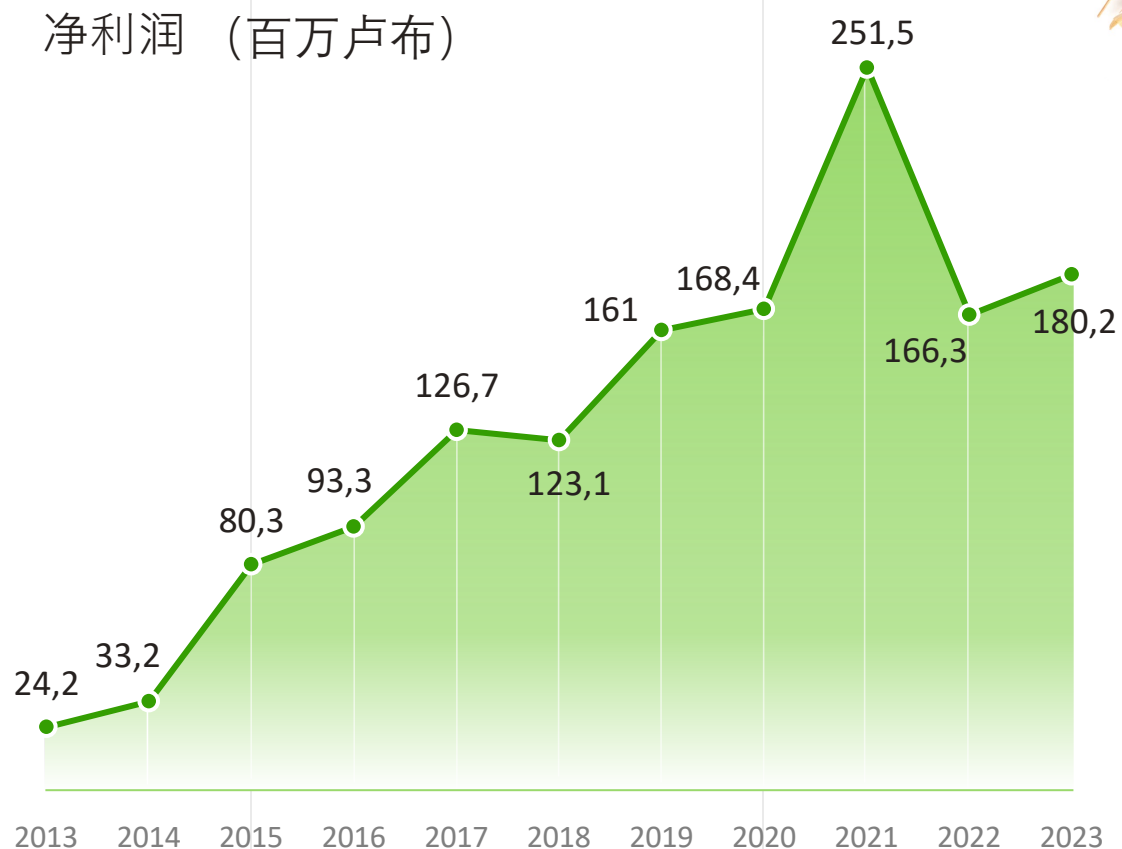

# 农业联合公司过去 10 年的财务业绩动态

收入 (百万卢布)

净利润 (百万卢布)

农业联合公司财务指标不断增长

对我们来说，农业联合公司不仅是一个一般的企业，  
这是一个家族企业，我们的历史和未来！

我们的核心理念是用最大努力为人们生产优质  
安全的农产品

邀请合作!

我们准备讨论伙合作进一步的发展