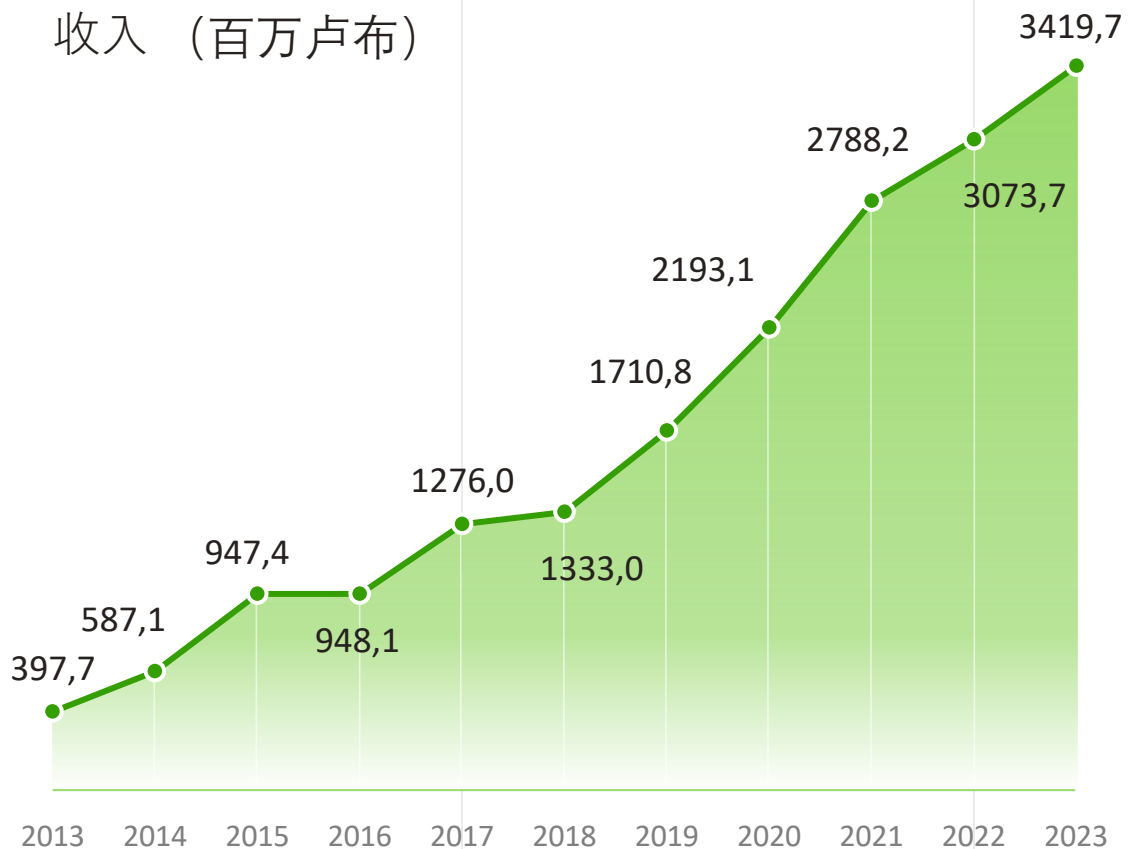

# 农业联合公司过去 10 年的财务业绩动态

收入 (百万卢布)

净利润 (百万卢布)

农业联合公司财务指标不断增长

对我们来说，农业联合公司不仅是一个一般的企业，  
这是一个家族企业，我们的历史和未来！

我们的核心理念是用最大努力为人们生产优质  
安全的农产品

邀请合作!

我们准备讨论伙合作进一步的发展